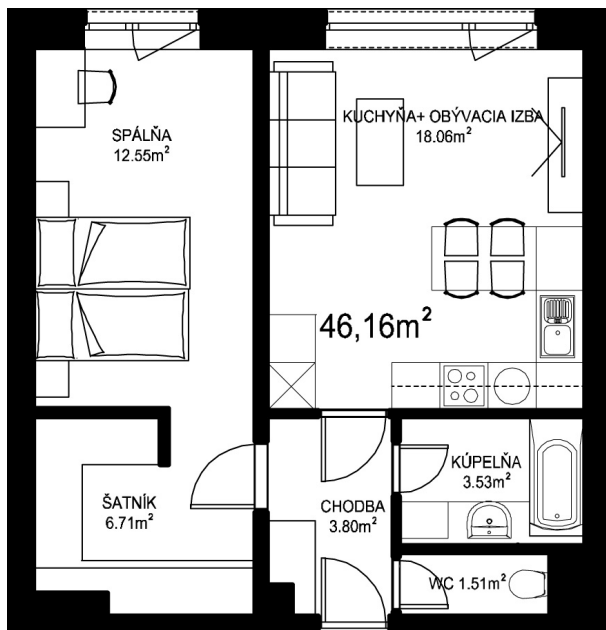

# MILETIČOVA 60

7.11	
NAME	m <sup>2</sup>
HALLWAY	3,80 m <sup>2</sup>
TOILET	1,51 m <sup>2</sup>
BATHROOM	3,53 m <sup>2</sup>
KITCHEN+LIVING ROOM	18,06 m <sup>2</sup>
WARDROBE	6,71 m <sup>2</sup>
BEDROOM	12,55 m <sup>2</sup>
NETTO AREA	46,16 m <sup>2</sup>
CELLAR	1,08 m <sup>2</sup>
TOTAL NETTO AREA	47,24 m <sup>2</sup>