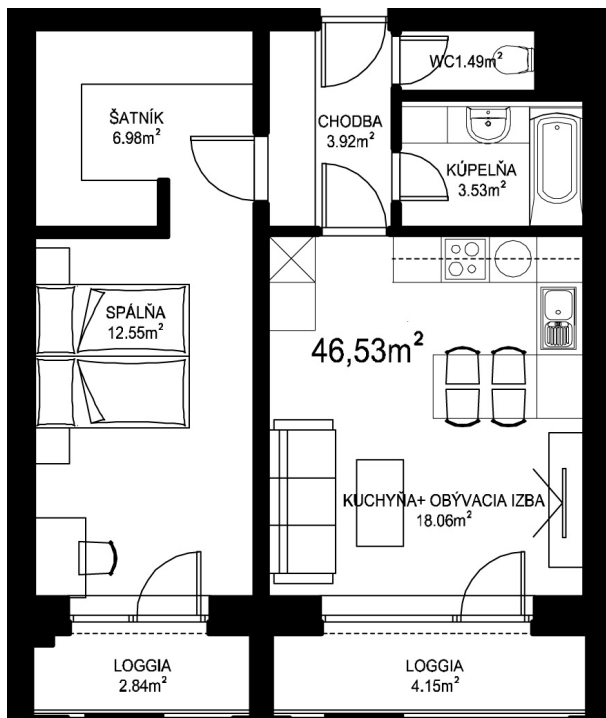

MILETIČOVA 60

7.12	
NAME	m ²
HALLWAY	3,92 m ²
TOILET	1,49 m ²
BATHROOM	3,53 m ²
KITCHEN+LIVING ROOM	18,06 m ²
WARDROBE	6,98 m ²
BEDROOM	12,55 m ²
NETTO AREA	46,53 m ²
BALCONY	4,15 m ²
BALCONY	2,84 m ²
CELLAR	1,08 m ²
TOTAL NETTO AREA	54,60 m ²