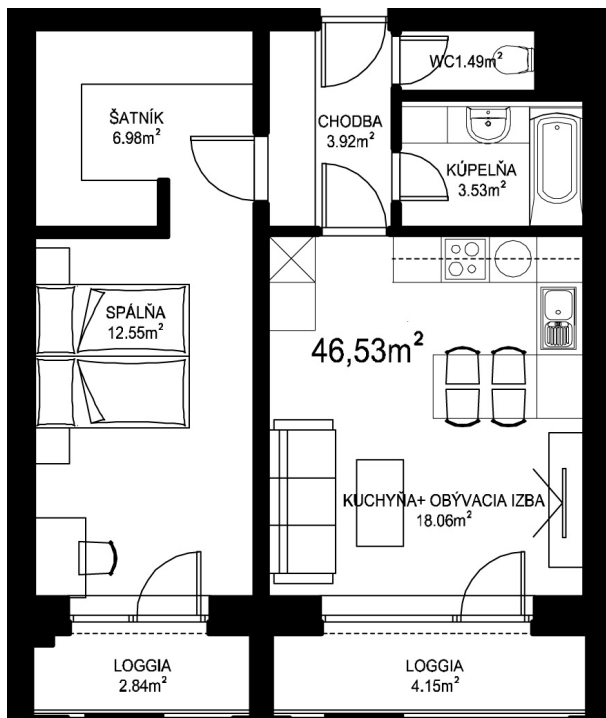

# MILETIČOVA 60

7.12	
NAME	m <sup>2</sup>
HALLWAY	3,92 m <sup>2</sup>
TOILET	1,49 m <sup>2</sup>
BATHROOM	3,53 m <sup>2</sup>
KITCHEN+LIVING ROOM	18,06 m <sup>2</sup>
WARDROBE	6,98 m <sup>2</sup>
BEDROOM	12,55 m <sup>2</sup>
NETTO AREA	46,53 m <sup>2</sup>
BALCONY	4,15 m <sup>2</sup>
BALCONY	2,84 m <sup>2</sup>
CELLAR	1,08 m <sup>2</sup>
TOTAL NETTO AREA	54,60 m <sup>2</sup>