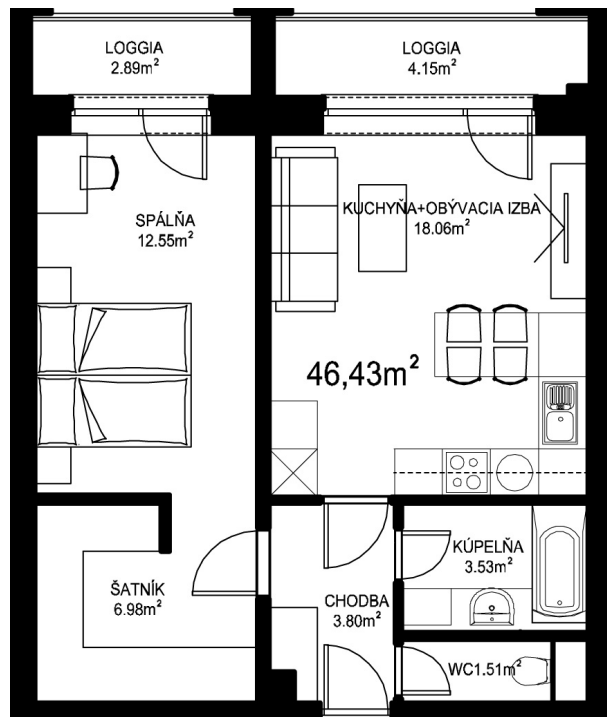

# MILETIČOVA 60

| 8.05                |                      |
|---------------------|----------------------|
| NAME                | m <sup>2</sup>       |
| HALLWAY             | 3,80 m <sup>2</sup>  |
| TOILET              | 1,51 m <sup>2</sup>  |
| BATHROOM            | 3,53 m <sup>2</sup>  |
| KITCHEN+LIVING ROOM | 18,06 m <sup>2</sup> |
| WARDROBE            | 6,98 m <sup>2</sup>  |
| BEDROOM             | 12,55 m <sup>2</sup> |
| NETTO AREA          | 46,43 m <sup>2</sup> |
| BALCONY             | 4,15 m <sup>2</sup>  |
| BALCONY             | 2,89 m <sup>2</sup>  |
| CELLAR              | 1,08 m <sup>2</sup>  |
| TOTAL NETTO AREA    | 54,55 m <sup>2</sup> |