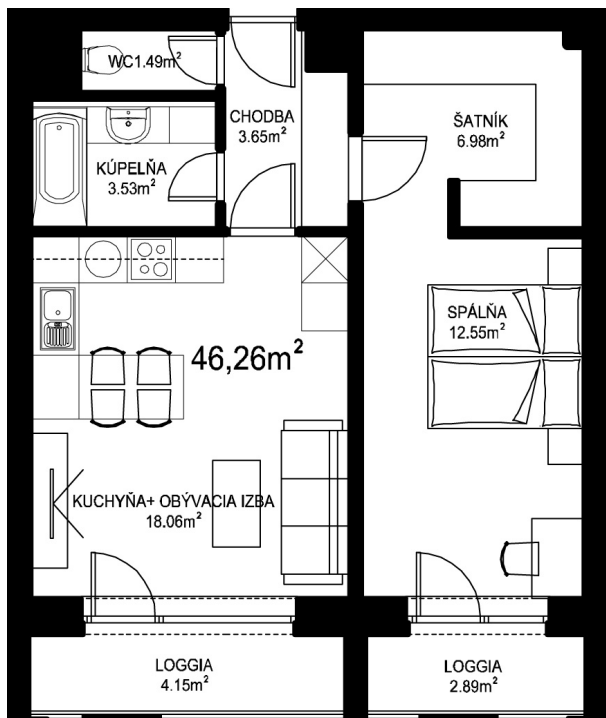

MILETIČOVA 60

8.14	
NAME	m ²
HALLWAY	3,65 m ²
TOILET	1,49 m ²
BATHROOM	3,53 m ²
KITCHEN+LIVING ROOM	18,06 m ²
WARDROBE	6,98 m ²
BEDROOM	12,55 m ²
NETTO AREA	46,26 m²
BALCONY	4,15 m ²
BALCONY	2,89 m ²
CELLAR	1,08 m ²
TOTAL NETTO AREA	54,38 m²