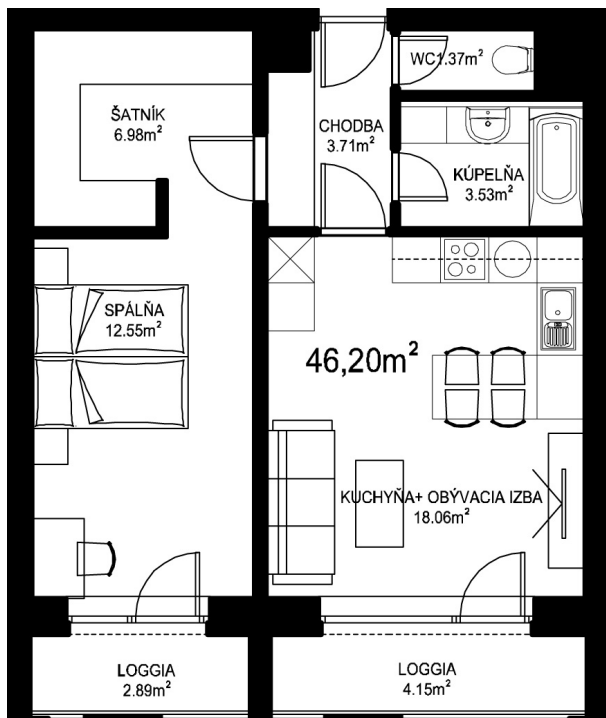

MILETIČOVA 60

10.04	
NAME	m ²
HALLWAY	3,71 m ²
TOILET	1,37 m ²
BATHROOM	3,53 m ²
KITCHEN+LIVING ROOM	18,06 m ²
WARDROBE	6,98 m ²
BEDROOM	12,55 m ²
NETTO AREA	46,20 m ²
BALCONY	4,15 m ²
BALCONY	2,89 m ²
CELLAR	1,08 m ²
TOTAL NETTO AREA	54,32 m ²