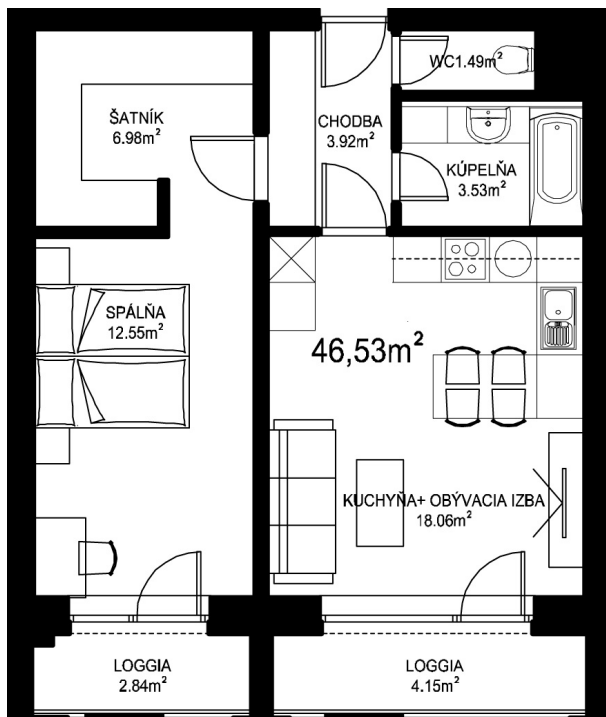

MILETIČOVA 60

10.12	
NAME	m ²
HALLWAY	3,92 m ²
TOILET	1,49 m ²
BATHROOM	3,53 m ²
KITCHEN+LIVING ROOM	18,06 m ²
WARDROBE	6,98 m ²
BEDROOM	12,55 m ²
NETTO AREA	46,53 m ²
BALCONY	4,15 m ²
BALCONY	2,84 m ²
CELLAR	1,08 m ²
TOTAL NETTO AREA	54,60 m ²