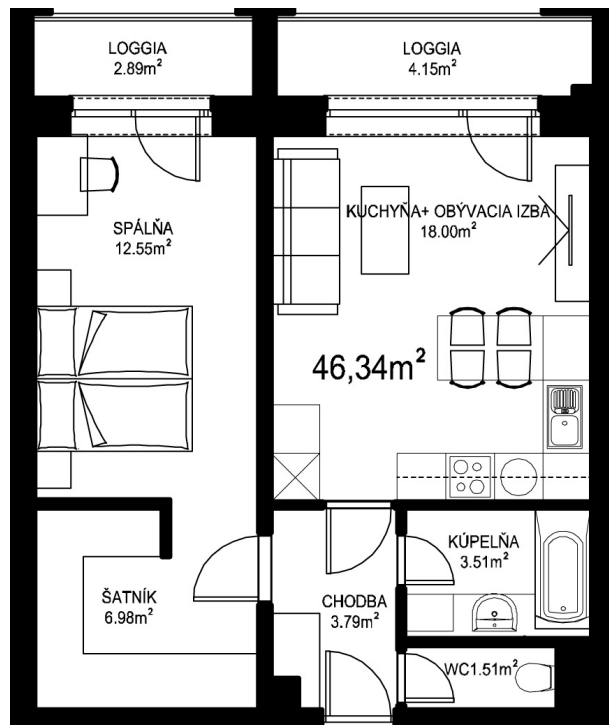

MILETIČOVA 60

10.15	
NAME	m ²
HALLWAY	3,79 m ²
TOILET	1,51 m ²
BATHROOM	3,51 m ²
KITCHEN+LIVING ROOM	18,00 m ²
WARDROBE	6,98 m ²
BEDROOM	12,55 m ²
NETTO AREA	46,34 m ²
BALCONY	4,15 m ²
BALCONY	2,89 m ²
CELLAR	1,08 m ²
TOTAL NETTO AREA	54,46 m ²