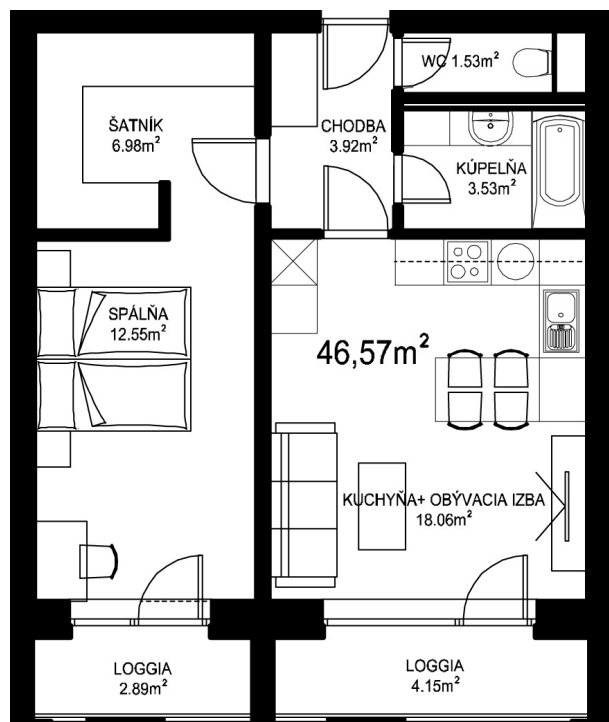

MILETIČOVA 60

10.16	
NAME	m ²
HALLWAY	3,92 m ²
TOILET	1,53 m ²
BATHROOM	3,53 m ²
KITCHEN+LIVING ROOM	18,06 m ²
WARDROBE	6,98 m ²
BEDROOM	12,55 m ²
NETTO AREA	46,57 m ²
BALCONY	4,15 m ²
BALCONY	2,89 m ²
CELLAR	1,08 m ²
TOTAL NETTO AREA	54,69 m ²