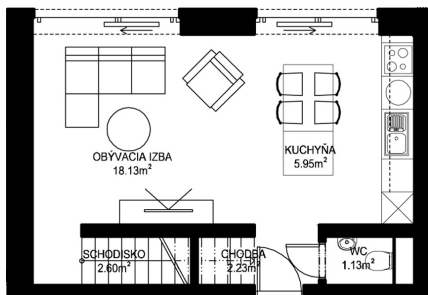

# MILETIČOVA 60

11. NP

12. NP

11.03	
HALA	1,66 m <sup>2</sup>
BATHROOM+TOILET	3,00 m <sup>2</sup>
ROOM	7,41 m <sup>2</sup>
BEDROOM	13,77 m <sup>2</sup>
<b>NETTO AREA</b>	<b>54,69 m<sup>2</sup></b>
PATIO	85,03 m <sup>2</sup>
CELLAR	1,08 m <sup>2</sup>
<b>TOTAL NETTO AREA</b>	<b>140,80 m<sup>2</sup></b>