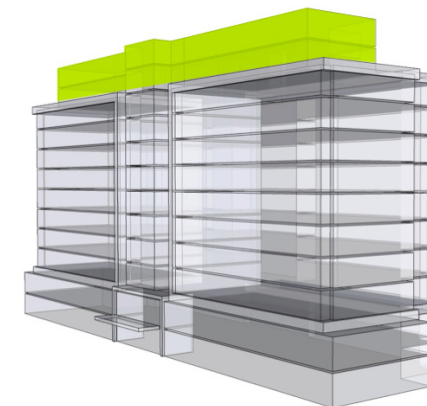

# MILETIČOVA 60

11. NP

12. NP

11.03	
HALA	1,66 m <sup>2</sup>
BATHROOM+TOILET	3,00 m <sup>2</sup>
ROOM	7,41 m <sup>2</sup>
BEDROOM	13,77 m <sup>2</sup>
<b>NETTO AREA</b>	<b>54,69 m<sup>2</sup></b>
PATIO	85,03 m <sup>2</sup>
CELLAR	1,08 m <sup>2</sup>
<b>TOTAL NETTO AREA</b>	<b>140,80 m<sup>2</sup></b>