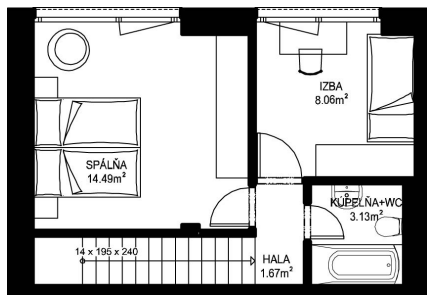

# MILETIČOVA 60

11. NP

12. NP

11.03	
HALA	1,66 m <sup>2</sup>
BATHROOM+TOILET	3,00 m <sup>2</sup>
ROOM	7,41 m <sup>2</sup>
BEDROOM	13,77 m <sup>2</sup>
<b>NETTO AREA</b>	<b>54,69 m<sup>2</sup></b>
PATIO	85,03 m <sup>2</sup>
CELLAR	1,08 m <sup>2</sup>
<b>TOTAL NETTO AREA</b>	<b>140,80 m<sup>2</sup></b>