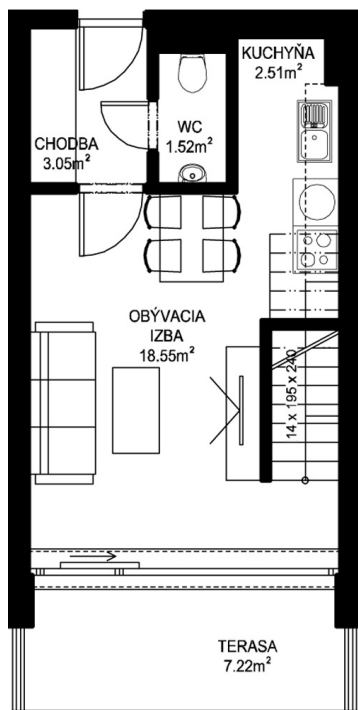

11. NP

12. NP

11.04

NAME	m ²
HALLWAY	3,05 m ²
TOILET	1,52 m ²
KITCHEN	2,51 m ²
LIVING ROOM	18,55 m ²

HALLWAY	3,31 m ²
TOILET	1,39 m ²
BATHROOM	6,98 m ²
WARDROBE	3,25 m ²
BEDROOM	14,52 m ²

NETTO AREA	55,08 m ²
------------	----------------------

PATIO	7,22 m ²
CELLAR	1,08 m ²

TOTAL NETTO AREA	63,36 m ²
------------------	----------------------

T: 0948 60 60 60

predaj@mileticova60.sk