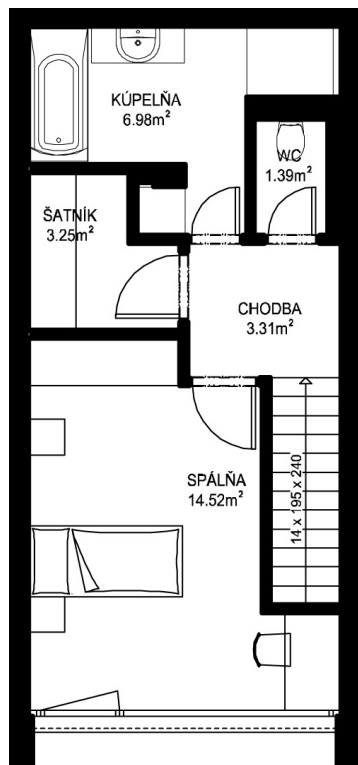

11. NP

12. NP

11.04

NAME	m ²
HALLWAY	3,05 m ²
TOILET	1,52 m ²
KITCHEN	2,51 m ²
LIVING ROOM	18,55 m ²

HALLWAY	3,31 m ²
TOILET	1,39 m ²
BATHROOM	6,98 m ²
WARDROBE	3,25 m ²
BEDROOM	14,52 m ²

NETTO AREA	55,08 m ²
------------	----------------------

PATIO	7,22 m ²
CELLAR	1,08 m ²

TOTAL NETTO AREA	63,36 m ²
------------------	----------------------

T: 0948 60 60 60

predaj@mileticova60.sk