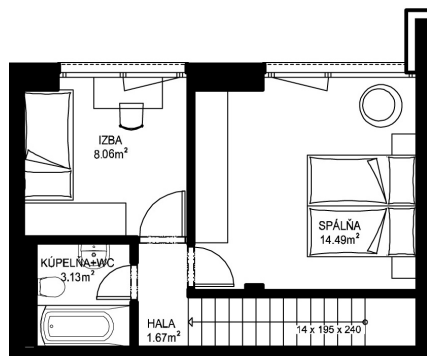

# MILETIČOVA 60

11. NP

12. NP

11.05

| NAME        | m <sup>2</sup>       |
|-------------|----------------------|
| HALLWAY     | 2,23 m <sup>2</sup>  |
| TOILET      | 1,13 m <sup>2</sup>  |
| KITCHEN     | 5,96 m <sup>2</sup>  |
| LIVING ROOM | 18,22 m <sup>2</sup> |
| STAIRCASE   | 2,62 m <sup>2</sup>  |

|                 |                      |
|-----------------|----------------------|
| HALA            | 1,67 m <sup>2</sup>  |
| BATHROOM+TOILET | 3,13 m <sup>2</sup>  |
| ROOM            | 8,06 m <sup>2</sup>  |
| BEDROOM         | 14,49 m <sup>2</sup> |

|            |                      |
|------------|----------------------|
| NETTO AREA | 57,51 m <sup>2</sup> |
|------------|----------------------|

|        |                      |
|--------|----------------------|
| PATIO  | 15,03 m <sup>2</sup> |
| CELLAR | 1,08 m <sup>2</sup>  |