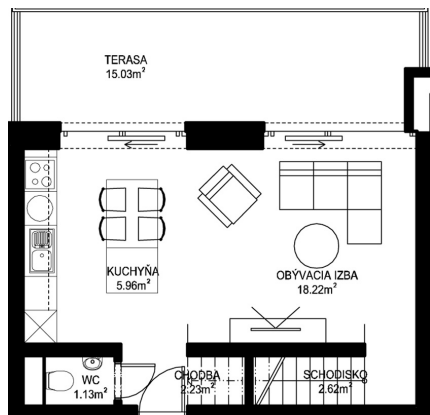

# MILETIČOVA 60

11. NP

12. NP

11.05

| NAME        | m <sup>2</sup>       |
|-------------|----------------------|
| HALLWAY     | 2,23 m <sup>2</sup>  |
| TOILET      | 1,13 m <sup>2</sup>  |
| KITCHEN     | 5,96 m <sup>2</sup>  |
| LIVING ROOM | 18,22 m <sup>2</sup> |
| STAIRCASE   | 2,62 m <sup>2</sup>  |

|                 |                      |
|-----------------|----------------------|
| HALA            | 1,67 m <sup>2</sup>  |
| BATHROOM+TOILET | 3,13 m <sup>2</sup>  |
| ROOM            | 8,06 m <sup>2</sup>  |
| BEDROOM         | 14,49 m <sup>2</sup> |

|            |                      |
|------------|----------------------|
| NETTO AREA | 57,51 m <sup>2</sup> |
|------------|----------------------|

|        |                      |
|--------|----------------------|
| PATIO  | 15,03 m <sup>2</sup> |
| CELLAR | 1,08 m <sup>2</sup>  |