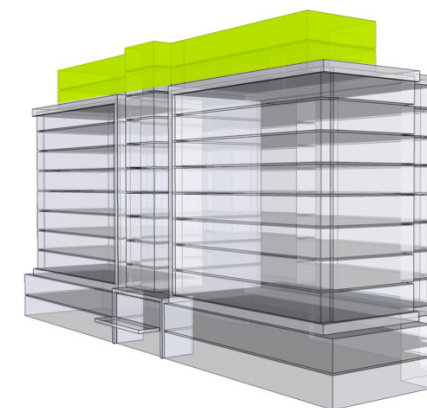

11.05

NAME	m²
HALLWAY	2,23 m²
TOILET	1,13 m²
KITCHEN	5,96 m²
LIVING ROOM	18,22 m²
STAIRCASE	2,62 m²

HALA	1,67 m²
BATHROOM+TOILET	3,13 m²
ROOM	8,06 m²
BEDROOM	14,49 m²

NETTO AREA	57,51 m²

PATIO	15,03 m²
CELLAR	1,08 m²

TOTAL NETTO AREA	73,62 m²