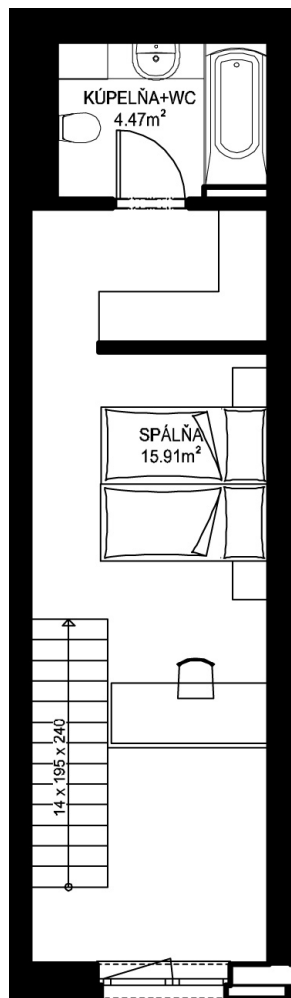

11. NP

12. NP

11.08	
NAME	m ²
HALLWAY	3,35 m ²
TOILET	1,69 m ²
KITCHEN-LIVING ROOM	19,46 m ²
BATHROOM-TOILET	4,47 m ²
BEDROOM	15,91 m ²
NETTO AREA	44,88 m ²
CELLAR	1,08 m ²
TOTAL NETTO AREA	45,96 m ²

T: 0948 60 60 60