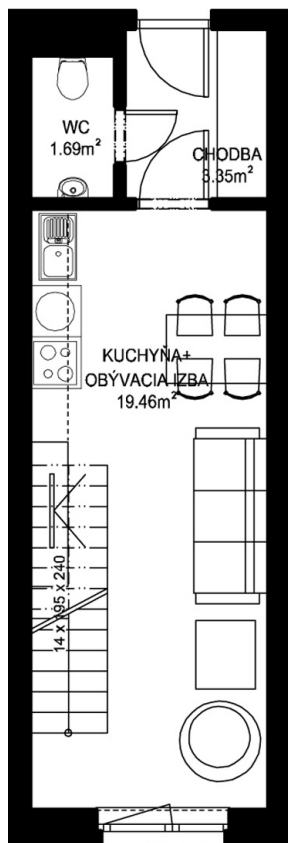

11. NP

12. NP

11.08	
NAME	m ²
HALLWAY	3,35 m ²
TOILET	1,69 m ²
KITCHEN-LIVING ROOM	19,46 m ²
BATHROOM-TOILET	4,47 m ²
BEDROOM	15,91 m ²
NETTO AREA	44,88 m ²
CELLAR	1,08 m ²
TOTAL NETTO AREA	45,96 m ²

T: 0948 60 60 60