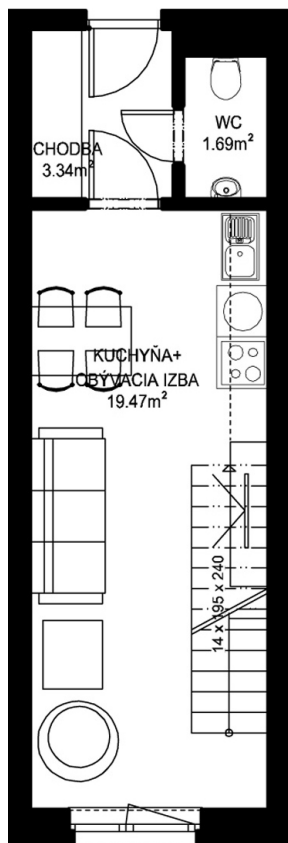

11. NP

12. NP

11.09

NAME	m ²
HALLWAY	3,34 m ²
TOILET	1,69 m ²
KITCHEN+LIVING ROOM	19,47 m ²

BATHROOM+TOILET	4,46 m ²
BEDROOM	15,91 m ²

NETTO AREA	44,87 m²
-------------------	----------------------------

CELLAR	1,08 m ²
--------	---------------------

TOTAL NETTO AREA	45,95 m²
-------------------------	----------------------------

T: 0948 60 60 60

predaj@mileticova60.sk