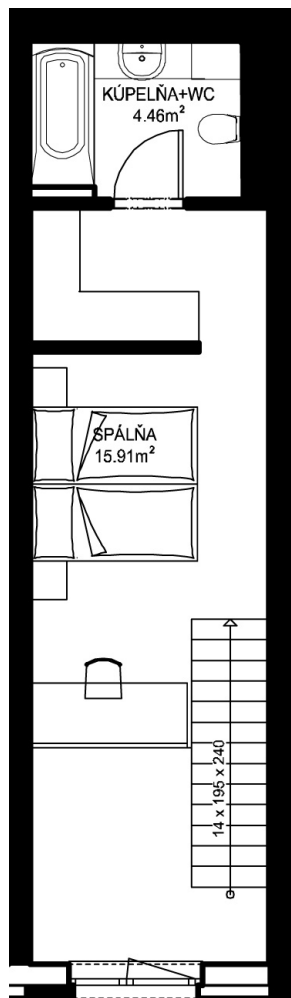

11. NP

12. NP

11.09

NAME	m ²
HALLWAY	3,34 m ²
TOILET	1,69 m ²
KITCHEN+LIVING ROOM	19,47 m ²

BATHROOM+TOILET	4,46 m ²
BEDROOM	15,91 m ²

NETTO AREA	44,87 m²
-------------------	----------------------------

CELLAR	1,08 m ²
--------	---------------------

TOTAL NETTO AREA	45,95 m²
-------------------------	----------------------------

T: 0948 60 60 60

predaj@mileticova60.sk