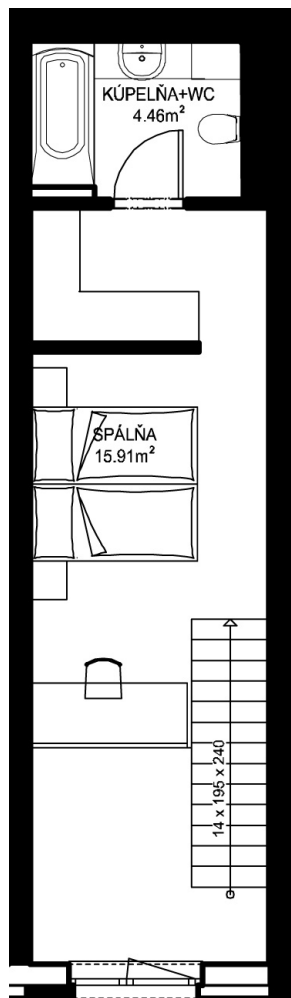

11. NP

12. NP

11.09

NAME	m ²
HALLWAY	3,34 m ²
TOILET	1,69 m ²
KITCHEN-LIVING ROOM	19,47 m ²

BATHROOM-TOILET	4,46 m ²
BEDROOM	15,91 m ²

NETTO AREA	44,87 m²
-------------------	----------------------------

CELLAR	1,08 m ²
--------	---------------------

TOTAL NETTO AREA	45,95 m²
-------------------------	----------------------------

T: 0948 60 60 60

predaj@mileticova60.sk