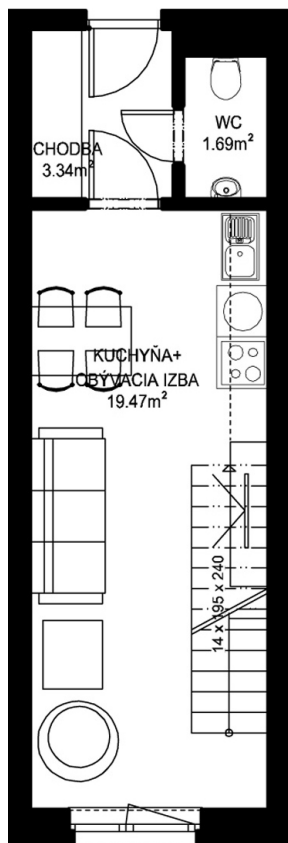

11. NP

12. NP

11.09

NAME	m ²
HALLWAY	3,34 m ²
TOILET	1,69 m ²
KITCHEN-LIVING ROOM	19,47 m ²

BATHROOM-TOILET	4,46 m ²
BEDROOM	15,91 m ²

NETTO AREA	44,87 m²
-------------------	----------------------------

CELLAR	1,08 m ²
--------	---------------------

TOTAL NETTO AREA	45,95 m²
-------------------------	----------------------------

T: 0948 60 60 60

predaj@mileticova60.sk