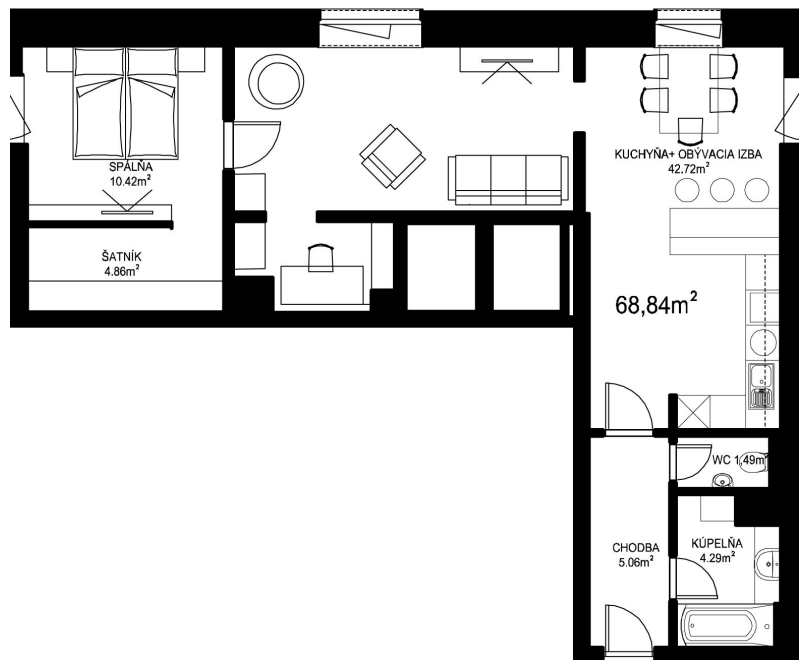

MILETIČOVA 60

3.09	
NAME	m ²
HALLWAY	5,06 m ²
TOILET	1,49 m ²
BATHROOM	4,29 m ²
KITCHEN+LIVING ROOM	42,72 m ²
WARDROBE	4,86 m ²
BEDROOM	10,42 m ²
NETTO AREA	68,84 m ²
CELLAR	1,08 m ²
TOTAL NETTO AREA	69,92 m ²