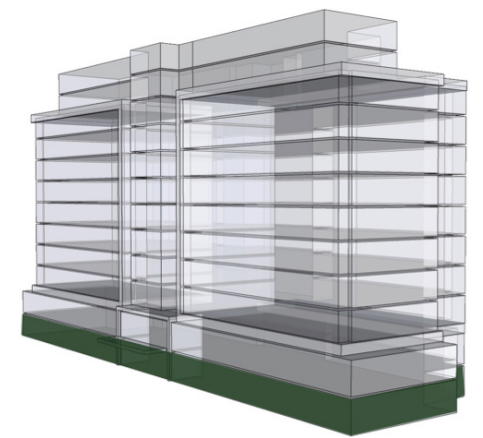

# MILETIČOVA 60

	1-1.04A
CELKOVÁ PLOCHA	70,50 m <sup>2</sup>

T: 0948 60 60 60

[predaj@mileticova60.sk](mailto:predaj@mileticova60.sk)