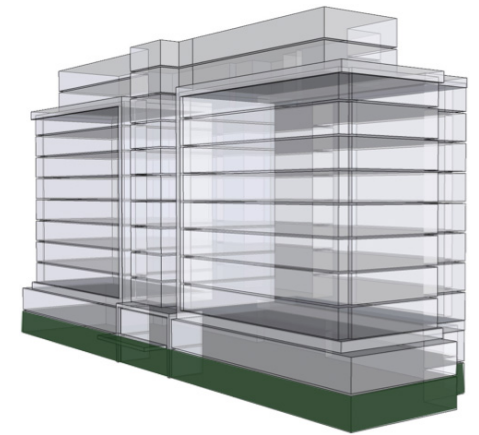

MILETIČOVA 60

	11.05
CELKOVÁ PLOCHA	73,20 m²

T: 0948 60 60 60

predaj@mileticova60.sk