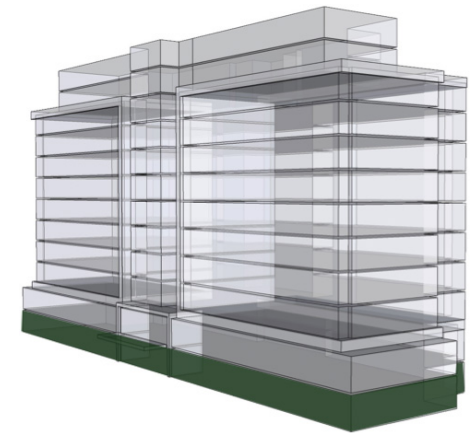

MILETIČOVA 60

	12-1.06
CELKOVÁ PLOCHA	52,75 m²

T: 0948 60 60 60

predaj@mileticova60.sk