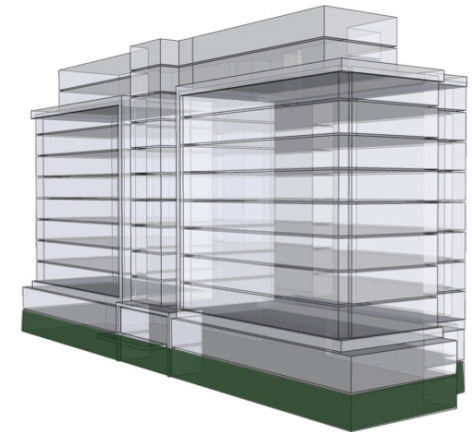

MILETIČOVA 60

	1-1.01.A
CELKOVÁ PLOCHA	209,70 m²

T: 0948 60 60 60

predaj@mileticova60.sk