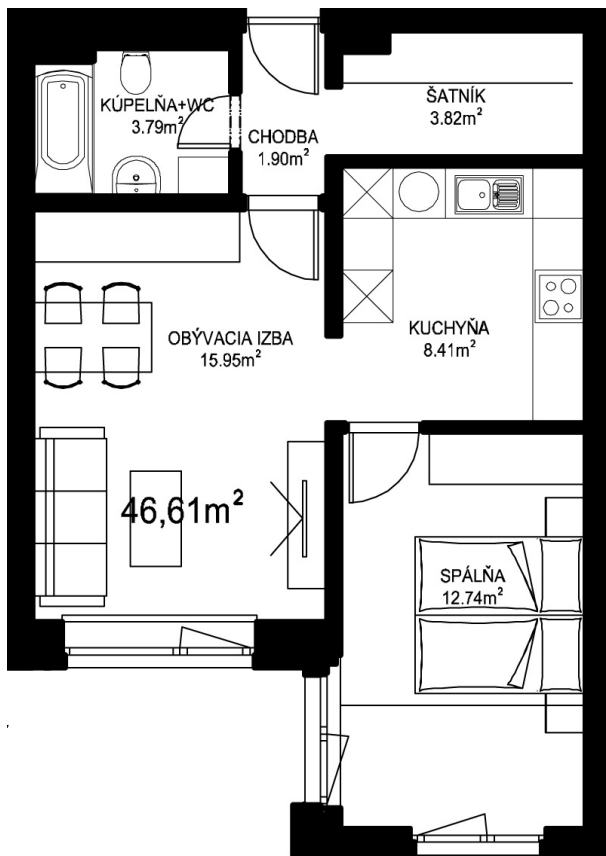

MILETIČOVA 60

10.08	
NÁZOV	m ²
CHODBA	1,90 m ²
KÚPEĽNĀ+W.C.	3,79 m ²
KUCHYŇA	8,41 m ²
OBÝVACIA IZBA	15,95 m ²
ŠATNÍK	3,82 m ²
SPÁĽŇA	12,74 m ²
PODLAHOVÁ PLOCHA	46,61 m²
PIVNIČNÁ KOBKA	1,08 m ²
CELKOVÁ PLOCHA	47,69 m²