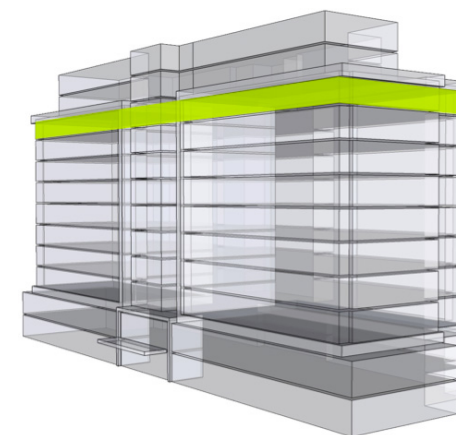

MILETIČOVA 60

10.08	
NÁZOV	m ²
CHODBA	1,90 m ²
KÚPEĽNĀ+W.C.	3,79 m ²
KUCHYŇA	8,41 m ²
OBÝVACIA IZBA	15,95 m ²
ŠATNÍK	3,82 m ²
SPÁĽŇA	12,74 m ²
PODLAHOVÁ PLOCHA	46,61 m²
PIVNIČNÁ KOBKA	1,08 m ²
CELKOVÁ PLOCHA	47,69 m²