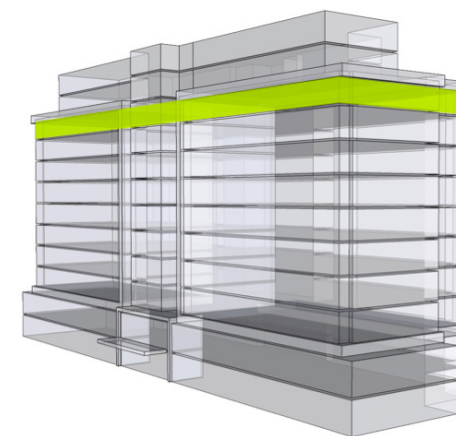

MILETIČOVA 60

10.15	
NÁZOV	m ²
CHODBA	3,79 m ²
WC	1,51 m ²
KÚPEĽŇA	3,51 m ²
KUCHYŇA-OBÝVACIA IZBA	18,00 m ²
ŠATNÍK	6,98 m ²
SPÁLŇA	12,55 m ²
PODLAHOVÁ PLOCHA	46,34 m ²
LOGGIA	4,15 m ²
LOGGIA	2,89 m ²
PIVNIČNÁ KOBKA	1,08 m ²
CELKOVÁ PLOCHA	54,46 m ²