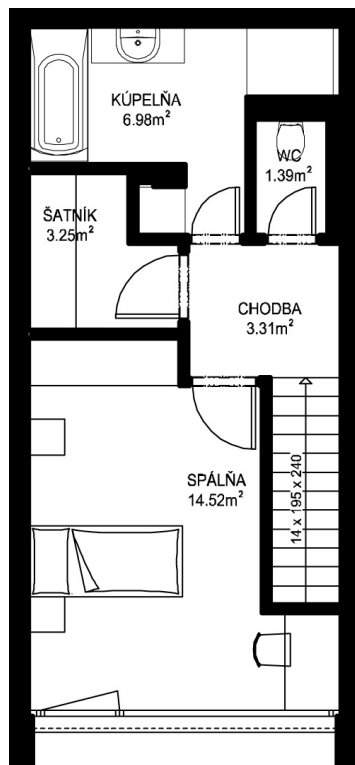

11. NP

12. NP

11.04

NÁZOV	m <sup>2</sup>
CHODBA	3,05 m <sup>2</sup>
WC	1,52 m <sup>2</sup>
KUCHYŇA	2,51 m <sup>2</sup>
OBÝVACIA IZBA	18,55 m <sup>2</sup>

CHODBA	3,31 m <sup>2</sup>
WC	1,39 m <sup>2</sup>
KÚPEĽŇA	6,98 m <sup>2</sup>
ŠATNÍK	3,25 m <sup>2</sup>
SPÁLNĀ	14,52 m <sup>2</sup>

PODLAHOVÁ PLOCHA	55,08 m <sup>2</sup>
------------------	----------------------

TERASA	7,22 m <sup>2</sup>
PIVNÍČNÁ KOBKA	1,08 m <sup>2</sup>

CELKOVÁ PLOCHA	63,36 m <sup>2</sup>
----------------	----------------------