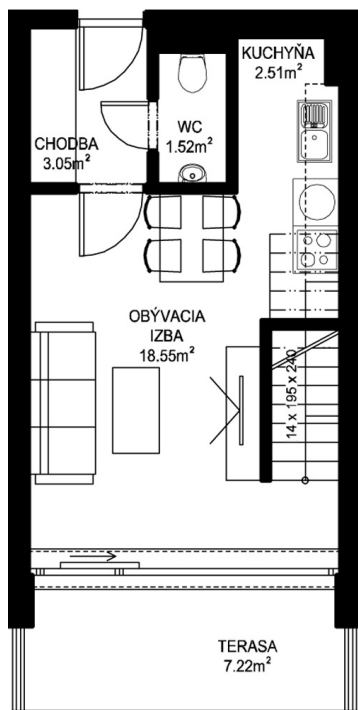

11. NP

12. NP

11.04

NÁZOV	m <sup>2</sup>
CHODBA	3,05 m <sup>2</sup>
WC	1,52 m <sup>2</sup>
KUCHYŇA	2,51 m <sup>2</sup>
OBÝVACIA IZBA	18,55 m <sup>2</sup>

CHODBA	3,31 m <sup>2</sup>
WC	1,39 m <sup>2</sup>
KÚPEĽŇA	6,98 m <sup>2</sup>
ŠATNÍK	3,25 m <sup>2</sup>
SPÁLNĀ	14,52 m <sup>2</sup>

PODLAHOVÁ PLOCHA	55,08 m <sup>2</sup>
------------------	----------------------

TERASA	7,22 m <sup>2</sup>
PIVNÍČNÁ KOBKA	1,08 m <sup>2</sup>

CELKOVÁ PLOCHA	63,36 m <sup>2</sup>
----------------	----------------------