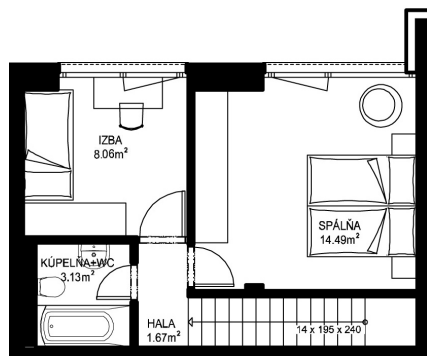

MILETIČOVA 60

11. NP

12. NP

11.05

NÁZOV	m ²
CHODBA	2,23 m ²
WC	1,13 m ²
KUCHYŇA	5,96 m ²
OBÝVACIA IZBA	18,22 m ²
SCHODISKO	2,62 m ²

HALA	1,67 m ²
KÚPEĽNĽA+WC	3,13 m ²
IZBA	8,06 m ²
SPÁLNĽA	14,49 m ²

PODLAHOVÁ PLOCHA	57,51 m ²
------------------	----------------------

TERASA	15,03 m ²
PIVNÍČNÁ KOBKA	1,08 m ²

CELKOVÁ PLOCHA	73,62 m ²
----------------	----------------------

T: 0948 60 60 60

predaj@mileticova60.sk