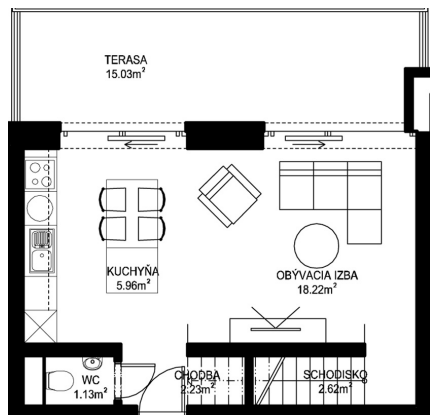

MILETIČOVA 60

11. NP

12. NP

11.05

NÁZOV	m ²
CHODBA	2,23 m ²
WC	1,13 m ²
KUCHYŇA	5,96 m ²
OBÝVACIA IZBA	18,22 m ²
SCHODISKO	2,62 m ²

HALA	1,67 m ²
KÚPEĽNĽA+WC	3,13 m ²
IZBA	8,06 m ²
SPÁLNĽA	14,49 m ²

PODLAHOVÁ PLOCHA	57,51 m ²
------------------	----------------------

TERASA	15,03 m ²
PIVNÍČNÁ KOBKA	1,08 m ²

CELKOVÁ PLOCHA	73,62 m ²
----------------	----------------------

T: 0948 60 60 60

predaj@mileticova60.sk