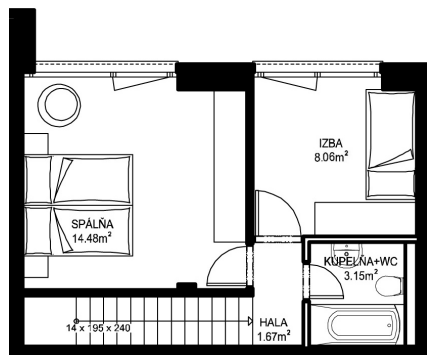

11. NP

12. NP

11.11

NÁZOV	m ²
CHODBA	2,23 m ²
WC	1,12 m ²
KUCHYŇA	5,96 m ²
OBÝVACIA IZBA	18,31 m ²
SCHODISKO	2,64 m ²
HALA	1,67 m ²
KÚPEĽŇA-WC	3,15 m ²
IZBA	8,06 m ²
SPÁLŇA	14,68 m ²
PODLAHOVÁ PLOCHA	57,82 m²
TERASA	15,06 m ²
PIVNÍČNÁ KOBKA	1,08 m ²
CELKOVÁ PLOCHA	73,96 m²