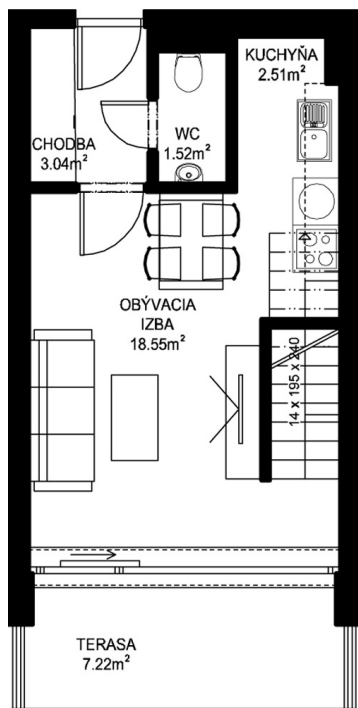

11. NP

12. NP

11.12

NÁZOV	m <sup>2</sup>
CHODBA	3,04 m <sup>2</sup>
WC	1,52 m <sup>2</sup>
KUCHYŇA	2,51 m <sup>2</sup>
OBÝVACIA IZBA	18,55 m <sup>2</sup>

CHODBA	3,31 m <sup>2</sup>
WC	1,39 m <sup>2</sup>
KÚPEĽŇA	6,98 m <sup>2</sup>
ŠATNÍK	3,25 m <sup>2</sup>
SPÁĽŇA	14,51 m <sup>2</sup>

PODLAHOVÁ PLOCHA 55,06 m<sup>2</sup>

TERASA	7,22 m <sup>2</sup>
PIVNÍČNÁ KOBKA	1,08 m <sup>2</sup>

CELKOVÁ PLOCHA 63,36 m<sup>2</sup>