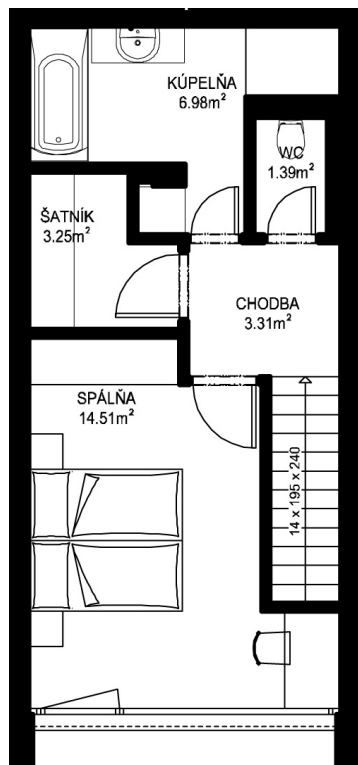

11. NP

12. NP

11.12

NÁZOV	m <sup>2</sup>
CHODBA	3,04 m <sup>2</sup>
WC	1,52 m <sup>2</sup>
KUCHYŇA	2,51 m <sup>2</sup>
OBÝVACIA IZBA	18,55 m <sup>2</sup>

CHODBA	3,31 m <sup>2</sup>
WC	1,39 m <sup>2</sup>
KÚPEĽŇA	6,98 m <sup>2</sup>
ŠATNÍK	3,25 m <sup>2</sup>
SPÁĽŇA	14,51 m <sup>2</sup>

PODLAHOVÁ PLOCHA 55,06 m<sup>2</sup>

TERASA	7,22 m <sup>2</sup>
PIVNÍČNÁ KOBKA	1,08 m <sup>2</sup>

CELKOVÁ PLOCHA 63,36 m<sup>2</sup>