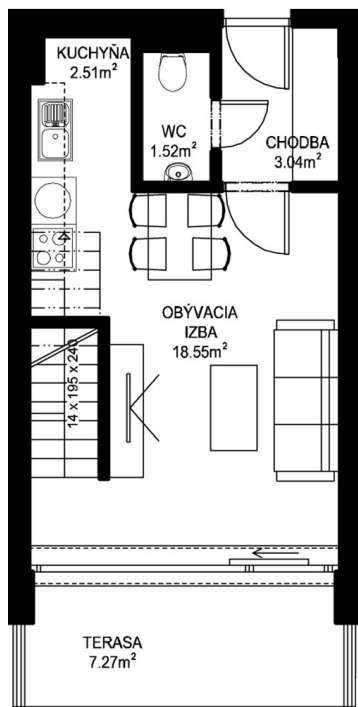

11. NP

12. NP

11.14

NÁZOV	m ²
CHODBA	3,04 m ²
WC	1,52 m ²
KUCHYŇA	2,51 m ²
OBÝVACIA IZBA	18,55 m ²

CHODBA	3,31 m ²
WC	1,39 m ²
KÚPEĽŇA	6,98 m ²
ŠATNÍK	3,25 m ²
SPÁĽŇA	14,51 m ²

PODLAHOVÁ PLOCHA	55,06 m ²
------------------	----------------------

TERASA	7,27 m ²
PIVNÍČNÁ KOBKA	1,08 m ²

CELKOVÁ PLOCHA	63,41 m ²
----------------	----------------------