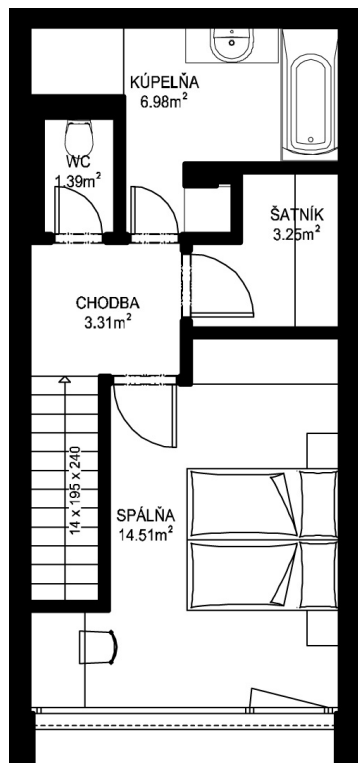

11. NP

12. NP

11.14

NÁZOV	m ²
CHODBA	3,04 m ²
WC	1,52 m ²
KUCHYŇA	2,51 m ²
OBÝVACIA IZBA	18,55 m ²

CHODBA	3,31 m ²
WC	1,39 m ²
KÚPEĽŇA	6,98 m ²
ŠATNÍK	3,25 m ²
SPÁĽŇA	14,51 m ²

PODLAHOVÁ PLOCHA	55,06 m ²
------------------	----------------------

TERASA	7,27 m ²
PIVNÍČNÁ KOBKA	1,08 m ²

CELKOVÁ PLOCHA	63,41 m ²
----------------	----------------------