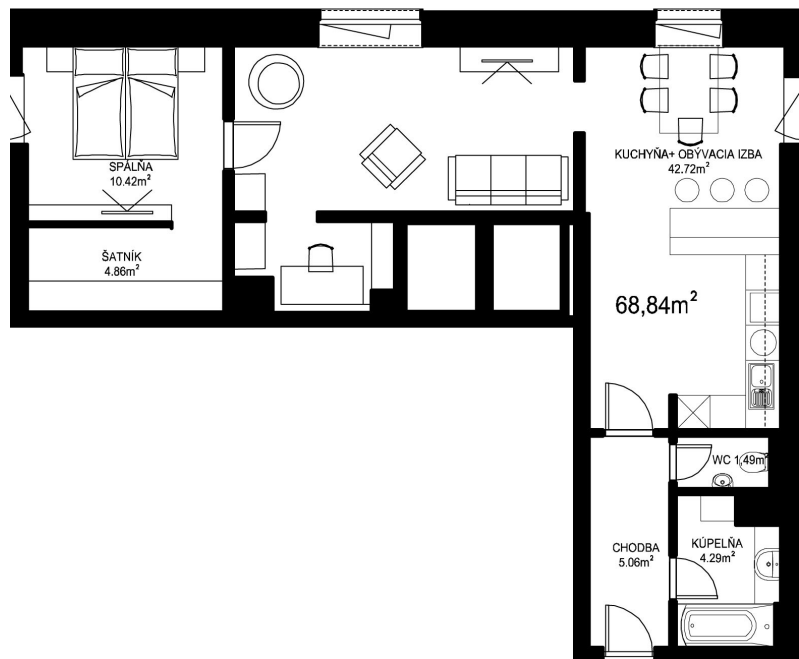

MILETIČOVA 60

3.09	
NÁZOV	m ²
CHODBA	5,06 m ²
WC	1,49 m ²
KÚPEĽŇA	4,29 m ²
KUCHYŇA-OBÝVACIA IZBA	42,72 m ²
ŠATNÍK	4,86 m ²
SPÁĽŇA	10,42 m ²
PODLAHOVÁ PLOCHA	68,84 m ²
PIVNIČNÁ KOBKA	1,08 m ²
CELKOVÁ PLOCHA	69,92 m²