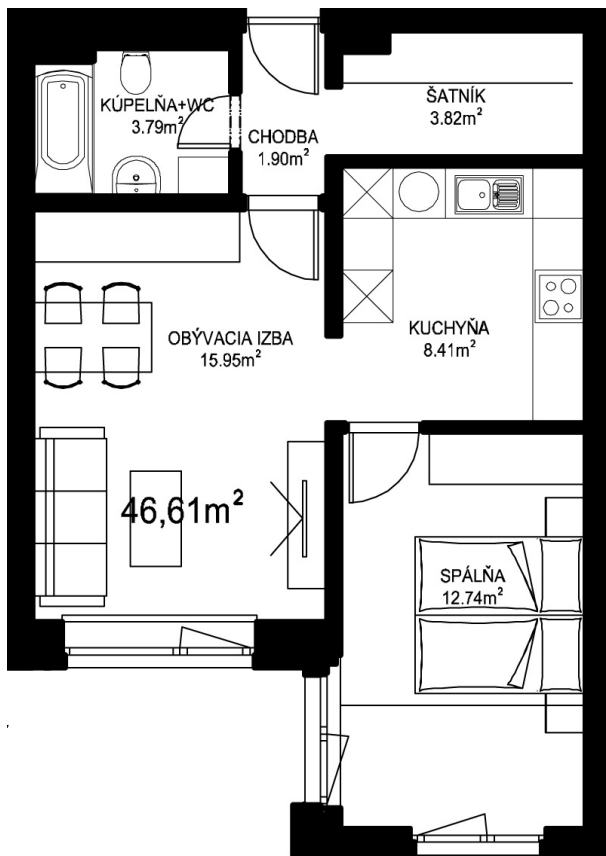

MILETIČOVA 60

4.08	
NÁZOV	m ²
CHODBA	1,90 m ²
KÚPEĽŇA+W.C.	3,79 m ²
KUCHYŇA	8,41 m ²
OBÝVACIA IZBA	15,95 m ²
ŠATNÍK	3,82 m ²
SPÁĽŇA	12,74 m ²
PODLAHOVÁ PLOCHA	46,61 m²
PIVNIČNÁ KOBKA	1,08 m ²
CELKOVÁ PLOCHA	47,69 m²