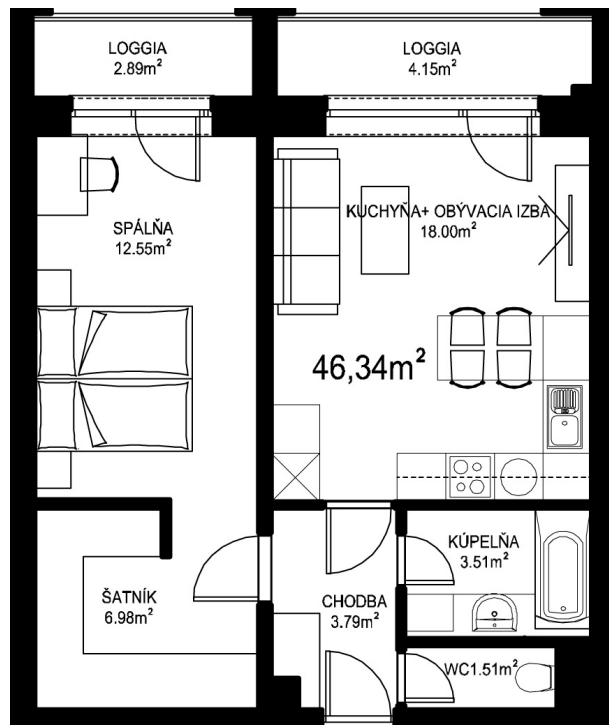

MILETIČOVA 60

4.15	
NÁZOV	m ²
CHODBA	3,79 m ²
WC	1,51 m ²
KÚPEĽŇA	3,51 m ²
KUCHYŇA-OBÝVACIA IZBA	18,00 m ²
ŠATNÍK	6,98 m ²
SPÁLŇA	12,55 m ²
PODLAHOVÁ PLOCHA	46,34 m ²
LOGGIA	4,15 m ²
LOGGIA	2,89 m ²
PIVNIČNÁ KOBKA	1,08 m ²
CELKOVÁ PLOCHA	54,46 m ²