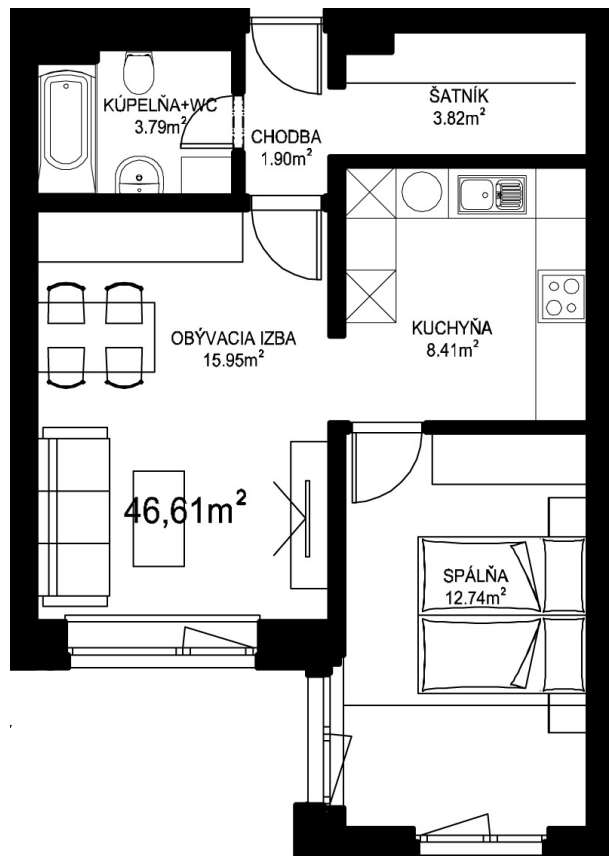

# MILETIČOVA 60

5.08	
NÁZOV	m <sup>2</sup>
CHODBA	1,90 m <sup>2</sup>
KÚPEĽŇA+W.C.	3,79 m <sup>2</sup>
KUCHYŇA	8,41 m <sup>2</sup>
OBÝVACIA IZBA	15,95 m <sup>2</sup>
ŠATNÍK	3,82 m <sup>2</sup>
SPÁĽŇA	12,74 m <sup>2</sup>
PODLAHOVÁ PLOCHA	46,61 m <sup>2</sup>
PIVNIČNÁ KOBKA	1,08 m <sup>2</sup>
<b>CELKOVÁ PLOCHA</b>	<b>47,69 m<sup>2</sup></b>