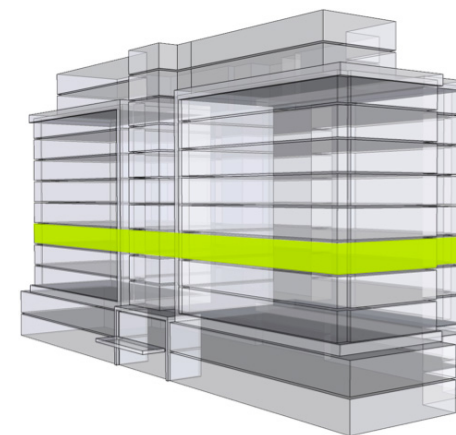

# MILETIČOVA 60

5.08	
NÁZOV	m <sup>2</sup>
CHODBA	1,90 m <sup>2</sup>
KÚPEĽŇA+W.C.	3,79 m <sup>2</sup>
KUCHYŇA	8,41 m <sup>2</sup>
OBÝVACIA IZBA	15,95 m <sup>2</sup>
ŠATNÍK	3,82 m <sup>2</sup>
SPÁĽŇA	12,74 m <sup>2</sup>
PODLAHOVÁ PLOCHA	46,61 m <sup>2</sup>
PIVNIČNÁ KOBKA	1,08 m <sup>2</sup>
<b>CELKOVÁ PLOCHA</b>	<b>47,69 m<sup>2</sup></b>