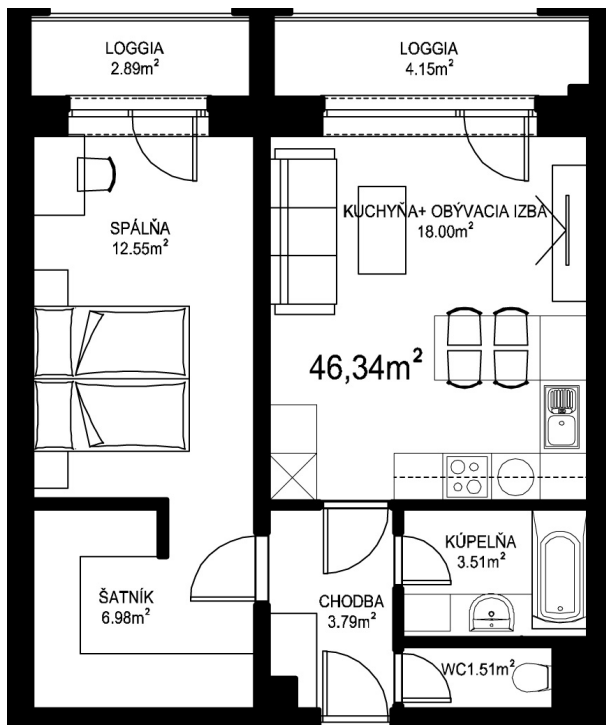

MILETIČOVA 60

5.15	
NÁZOV	m ²
CHODBA	3,79 m ²
WC	1,51 m ²
KÚPEĽŇA	3,51 m ²
KUCHYŇA-OBÝVACIA IZBA	18,00 m ²
ŠATNÍK	6,98 m ²
SPÁLŇA	12,55 m ²
PODLAHOVÁ PLOCHA	46,34 m ²
LOGGIA	4,15 m ²
LOGGIA	2,89 m ²
PIVNIČNÁ KOBKA	1,08 m ²
CELKOVÁ PLOCHA	54,46 m ²