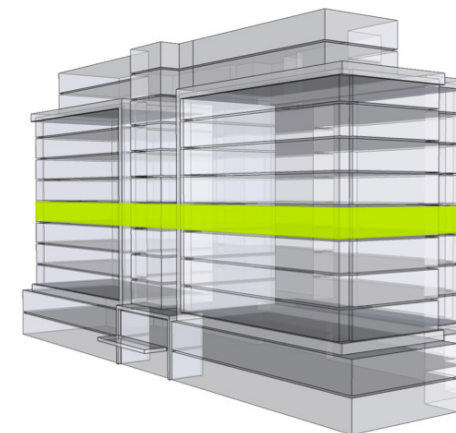

# MILETIČOVA 60

6.09	
NÁZOV	m <sup>2</sup>
CHODBA	5,06 m <sup>2</sup>
WC	1,49 m <sup>2</sup>
KÚPEĽŇA	4,29 m <sup>2</sup>
KUCHYŇA-OBÝVACIA IZBA	42,72 m <sup>2</sup>
ŠATNÍK	4,86 m <sup>2</sup>
SPÁĽŇA	10,42 m <sup>2</sup>
PODLAHOVÁ PLOCHA	68,84 m <sup>2</sup>
PIVNIČNÁ KOBKA	1,08 m <sup>2</sup>
<b>CELKOVÁ PLOCHA</b>	<b>69,92 m<sup>2</sup></b>