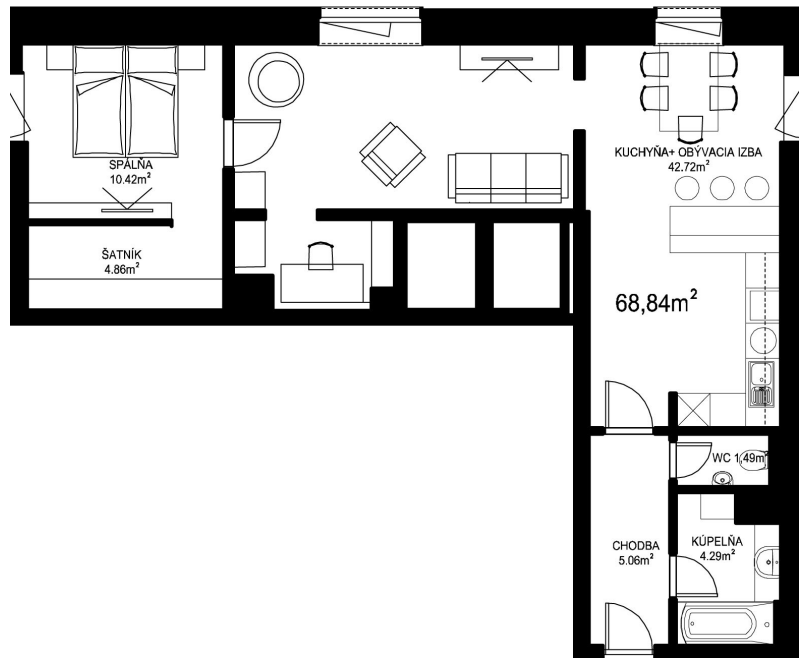

# MILETIČOVA 60

6.09	
NÁZOV	m <sup>2</sup>
CHODBA	5,06 m <sup>2</sup>
WC	1,49 m <sup>2</sup>
KÚPEĽŇA	4,29 m <sup>2</sup>
KUCHYŇA-OBÝVACIA IZBA	42,72 m <sup>2</sup>
ŠATNÍK	4,86 m <sup>2</sup>
SPÁĽŇA	10,42 m <sup>2</sup>
PODLAHOVÁ PLOCHA	68,84 m <sup>2</sup>
PIVNIČNÁ KOBKA	1,08 m <sup>2</sup>
<b>CELKOVÁ PLOCHA</b>	<b>69,92 m<sup>2</sup></b>