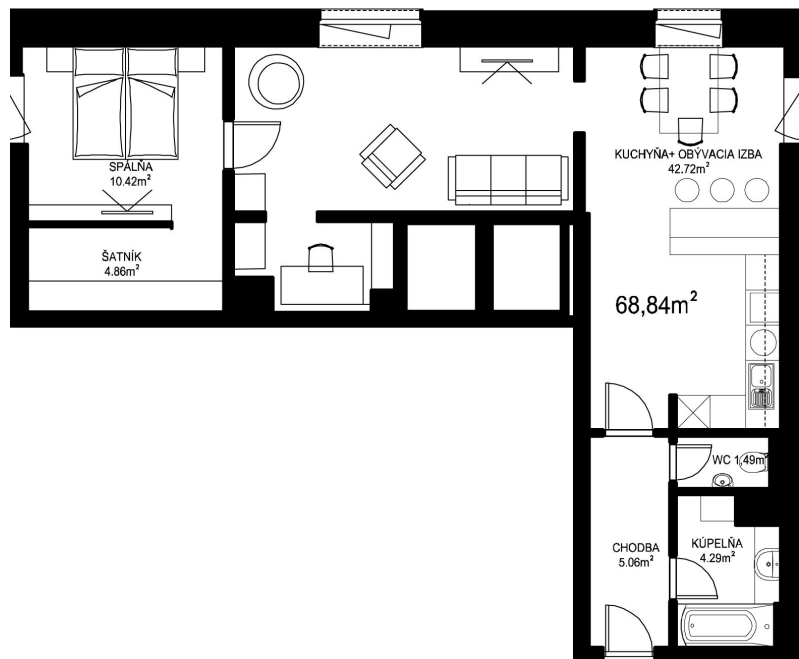

MILETIČOVA 60

| 6.09 | |
|-----------------------|----------------------|
| NÁZOV | m ² |
| CHODBA | 5,06 m ² |
| WC | 1,49 m ² |
| KÚPEĽŇA | 4,29 m ² |
| KUCHYŇA-OBÝVACIA IZBA | 42,72 m ² |
| ŠATNÍK | 4,86 m ² |
| SPÁLŇA | 10,42 m ² |
| PODLAHOVÁ PLOCHA | 68,84 m ² |
| PIVNIČNÁ KOBKA | 1,08 m ² |
| CELKOVÁ PLOCHA | 69,92 m ² |