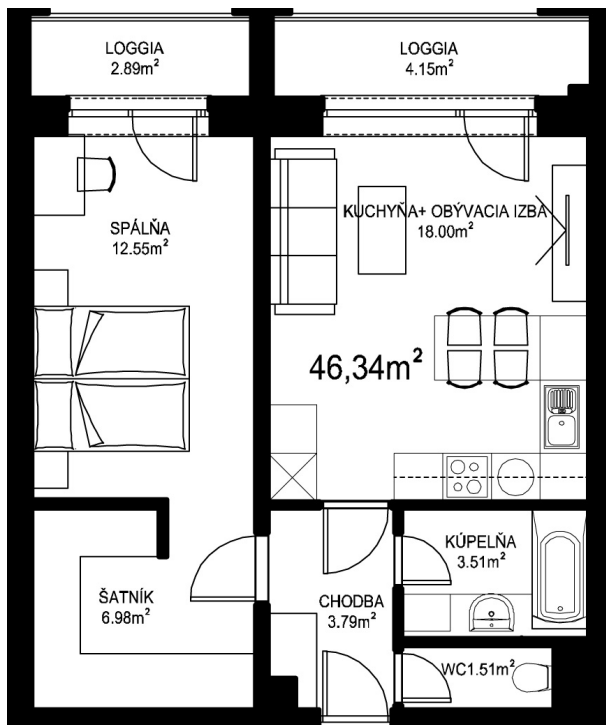

MILETIČOVA 60

6.15	
NÁZOV	m ²
CHODBA	3,79 m ²
WC	1,51 m ²
KÚPEĽŇA	3,51 m ²
KUCHYŇA-OBÝVACIA IZBA	18,00 m ²
ŠATNÍK	6,98 m ²
SPÁLŇA	12,55 m ²
PODLAHOVÁ PLOCHA	46,34 m ²
LOGGIA	4,15 m ²
LOGGIA	2,89 m ²
PIVNIČNÁ KOBKA	1,08 m ²
CELKOVÁ PLOCHA	54,46 m ²