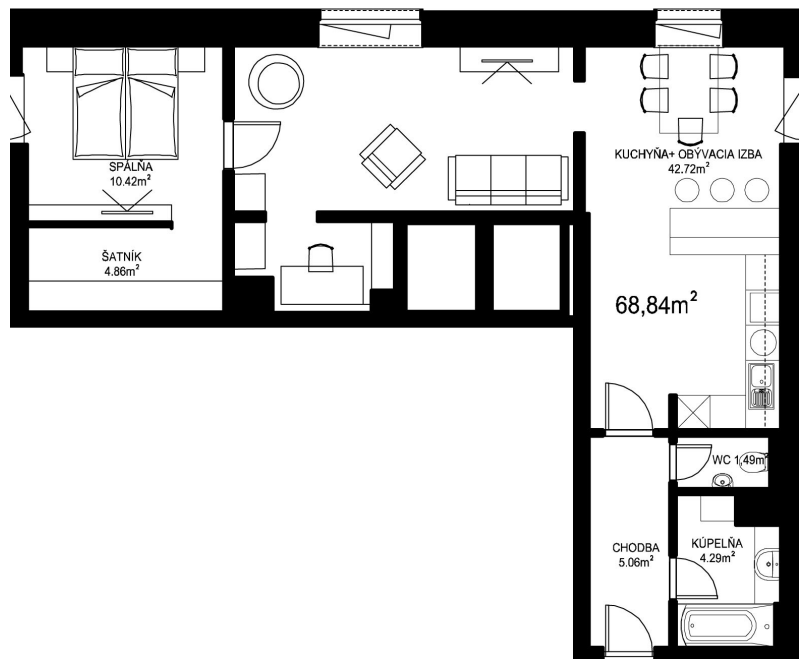

MILETIČOVA 60

7.09	
NÁZOV	m ²
CHODBA	5,06 m ²
WC	1,49 m ²
KÚPEĽŇA	4,29 m ²
KUCHYŇA-OBÝVACIA IZBA	42,72 m ²
ŠATNÍK	4,86 m ²
SPÁLŇA	10,42 m ²
PODLAHOVÁ PLOCHA	68,84 m ²
PIVNIČNÁ KOBKA	1,08 m ²
CELKOVÁ PLOCHA	69,92 m²