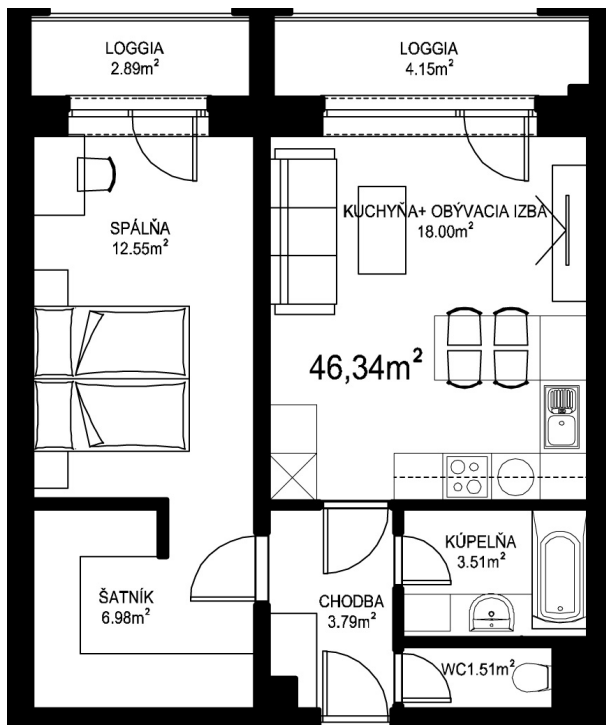

# MILETIČOVA 60

7.15	
NÁZOV	m <sup>2</sup>
CHODBA	3,79 m <sup>2</sup>
WC	1,51 m <sup>2</sup>
KÚPEĽŇA	3,51 m <sup>2</sup>
KUCHYŇA-OBÝVACIA IZBA	18,00 m <sup>2</sup>
ŠATNÍK	6,98 m <sup>2</sup>
SPÁLŇA	12,55 m <sup>2</sup>
PODLAHOVÁ PLOCHA	46,34 m <sup>2</sup>
LOGGIA	4,15 m <sup>2</sup>
LOGGIA	2,89 m <sup>2</sup>
PIVNIČNÁ KOBKA	1,08 m <sup>2</sup>
CELKOVÁ PLOCHA	54,46 m <sup>2</sup>