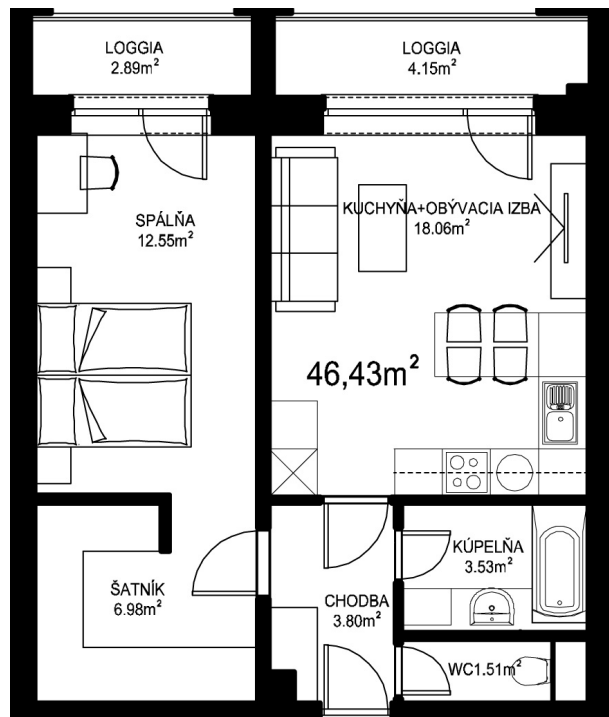

# MILETIČOVA 60

8.05	
NÁZOV	m <sup>2</sup>
CHODBA	3,80 m <sup>2</sup>
WC	1,51 m <sup>2</sup>
KÚPEĽŇA	3,53 m <sup>2</sup>
KUCHYŇA-OBÝVACIA IZBA	18,06 m <sup>2</sup>
ŠATNÍK	6,98 m <sup>2</sup>
SPÁLŇA	12,55 m <sup>2</sup>
PODLAHOVÁ PLOCHA	46,43 m <sup>2</sup>
LOGGIA	4,15 m <sup>2</sup>
LOGGIA	2,89 m <sup>2</sup>
PIVNIČNÁ KOBKA	1,08 m <sup>2</sup>
CELKOVÁ PLOCHA	54,55 m <sup>2</sup>